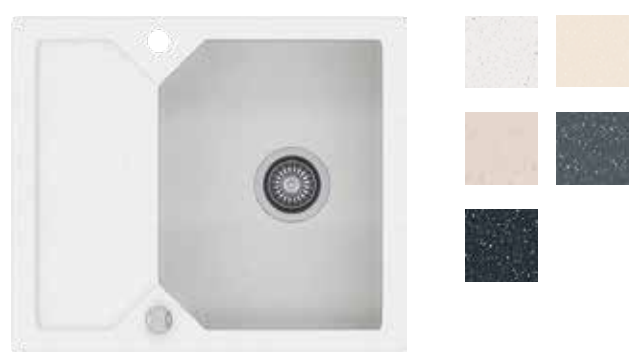

KGS P 4559 1B1D
590X500