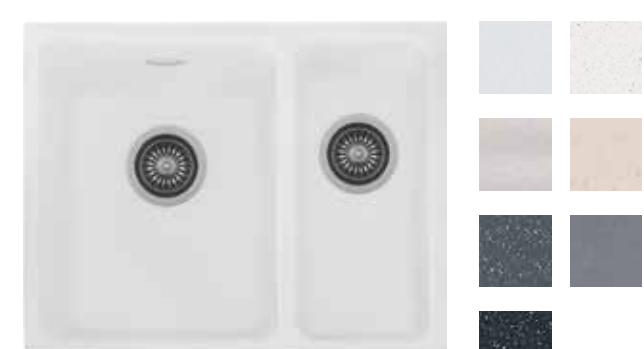

SZAFKA 60 CM

DO PODBUDOWY

KGS U 60 1,5B
558X460

DO PODBUDOWY