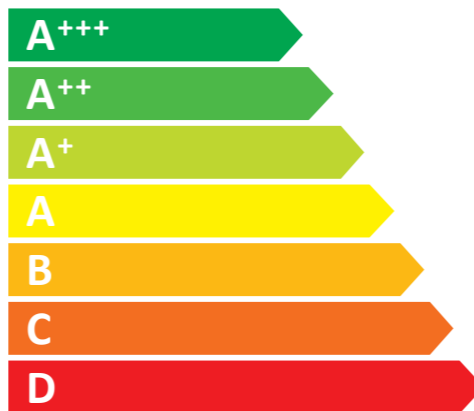

**ENERG**  
енергия · ενεργεια

**KERNAU**

**KFWM 856141**

**A+++**

ENERGIA · ЕНЕРГИЯ · ΕΝΕΡΓΕΙΑ  
ENERGIJA · ENERGY · ENERGIE  
ENERGI

**194**  
kWh/annum

**9680**  
L/annum

**8,0**  
kg