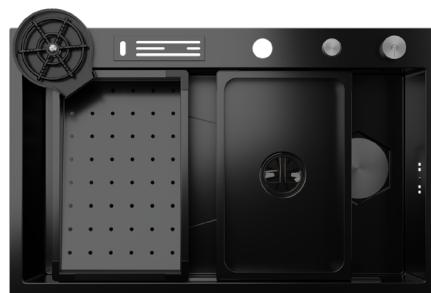

## ZLEW STALOWY

# KSS F 80 1B GUN METAL

Zlew stalowy KSS F 80 1B Gun Metal to eleganckie i praktyczne rozwiązanie do nowoczesnej kuchni. W komplecie znajdziesz: **myjkę do szklanek**, **koszyk z zamykanym odpływem**, **koszyk ociekowy na warzywa i owoce** oraz **ociekacz na sztućce**. Komora o głębokości 22 cm ułatwia zmywanie większych naczyń. Wykonanie z wysokiej jakości stali nierdzewnej w kolorze **Gun Metal** zapewnia trwałość i stylowy wygląd. To funkcjonalny zestaw, który zwiększa wygodę codziennego użytkowania.