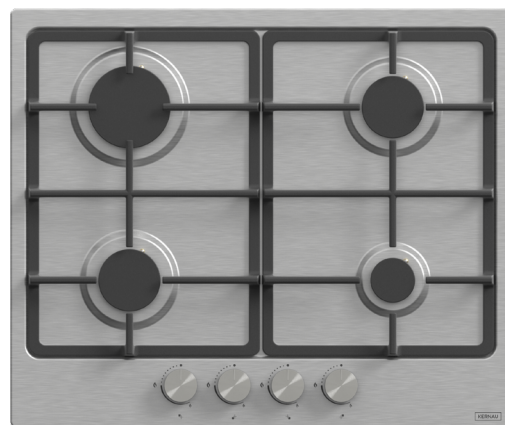

KERNAU

PŁYTA
GAZOWA

KGH 6423 CI X

Płyta gazowa KGH 6423 CI X to nowoczesne rozwiązanie dla każdej kuchni, łączące elegancki design z wysoką funkcjonalnością. Wykonana z trwałej stali nierdzewnej w kolorze inox, płyta nie tylko prezentuje się stylowo, ale jest również odporna na zarysowania. Wyposażona w 4 pola grzejne i solidne żeliwne ruszty, zapewnia stabilność i efektywność gotowania. Automatyczna zapalarka umożliwia szybkie uruchamianie palników, a wbudowane zabezpieczenie przeciwwypływowe gazu gwarantuje bezpieczeństwo użytkownika. Intuicyjne sterowanie z przodu sprawia, że płyta jest łatwa w obsłudze.

5

LAT
GWARANCJI*

WZORNICTWO

PŁYTA PODPALNIKOWA

KOLOR

STAL NIERDZEWNA

INOX

FUNKCJONALNOŚĆ

TYP

610 × 510 × 89 MM

GAZOWA

TECHNOLOGIE:

AUTOMATYCZNA ZAPALARKA: Zintegrowana z pokrętkami, dzięki której zapalenie palnika jest bardzo łatwe.

STEROWANIE PŁYTY Z FRONTU: Sterowanie płyty z przodu zaskakuje niezwykłą ergonomią i zapewnia łatwiejszy dostęp do palników.