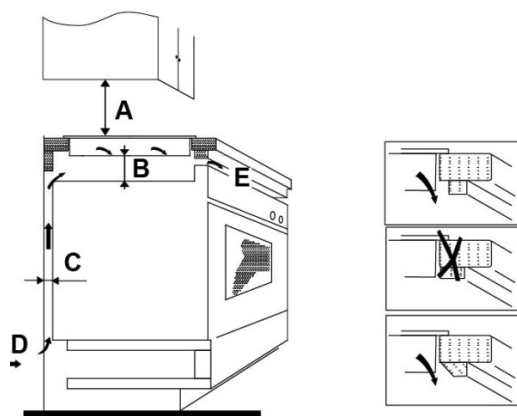

L (mm)	H (mm)	W (mm)	D (mm)	A (mm)	B (mm)	X (mm)
590	520	58	54	560	490	50 mini

A(mm)	B(mm)	C(mm)	D	E
760	50 mini	20 mini	Wlot powietrza	Wylot powietrza 5 mm

KIH 6426-4B

KERNAU