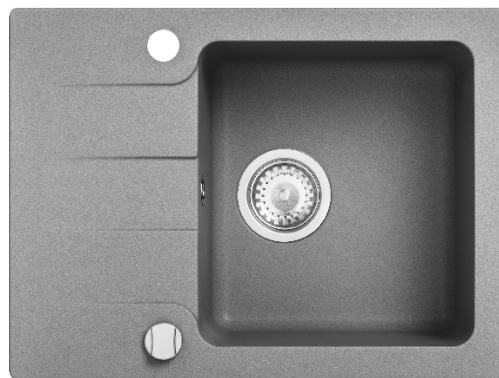

## ZLEW GRANITOWY

# KGS C 4558 1B1D GREY METALLIC

Kupując zlewozmywak, wybierz komplet odpływowy:

**POLSKI  
PRODUKT**

**LAT  
GWARANCJI\***