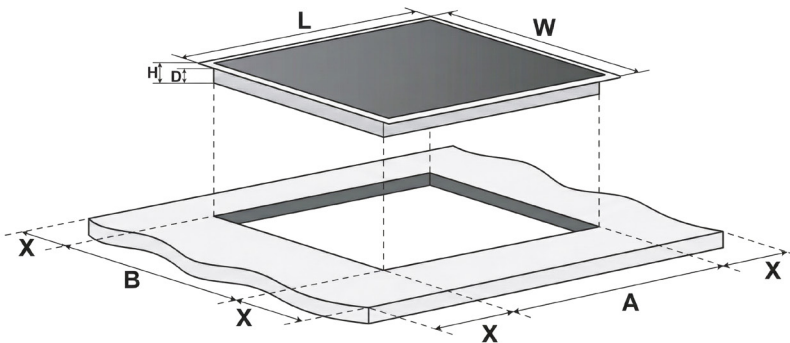

A(mm)	760 mm
B(mm)	50 mm
C(mm)	20 mm
D	Wlot powietrza
E	Wylot powietrza 5 mm

L(mm)	590 mm
W(mm)	520 mm
wys(mm)	58 mm
D(mm)	54 mm
A(mm)	560 mm
B(mm)	490 mm
X(mm)	50 mm

KERNAU

KIH 6431-4B Flex